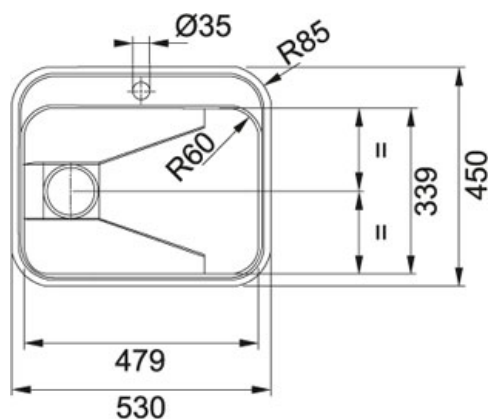

Panda RBU 480 C Rustfri stål | 101.0221.098

PRODUKTGRUPPE : Vaske | PRODUKTSERIE : Panda | MODEL : RBU 480 C | MATERIALE & FARVE : Rustfri stål |

INSTALLATIONSMETODE : Nedfældning

TECHNICAL DATA

Skab fra	600,00 mm
Diameter på afløb	3 1/2" manuel strainer
Hul for armatur	1 x ø 35 mm
Længde total	530,00 mm
Bredde total	450,00 mm
Længde vask	480,00 mm
Bredde vask	340,00 mm
Dybde vask	150,00 mm
Antal vaske	1
Udskærings skabelon	Nej

FUNKTIONER

	Undermontage: Ved Undermontage installeres vasken under bordpladen, dette er dog et arbejde som kræver håndværksmæssig indsigt og erfaring.		Underlimning: Ved underlimning installeres vasken i en udfræsning under bordpladen, dette er dog et arbejde som kræver håndværksmæssig indsigt og erfaring.
	3 1/2" strainer med manuel betjening		Hjørneradius: Viser indvendig hjørneradius på kummen.